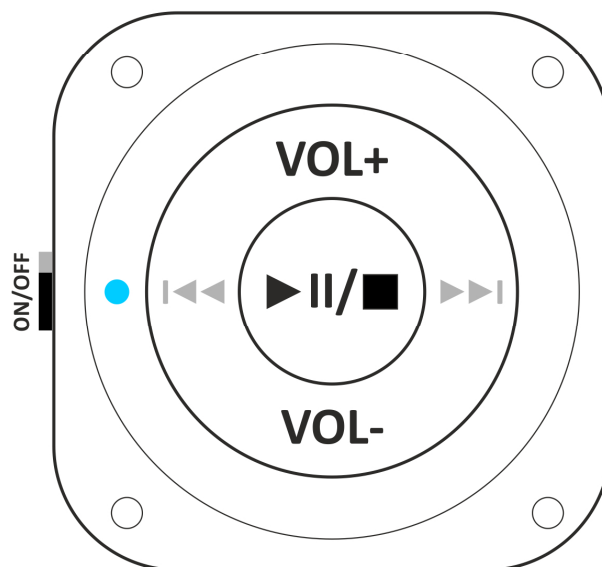

## BEDIENUNGSANLEITUNG

### EKIDI-GOTTESDIENST-WÜRFEL

**ON/OFF**

#### INBETRIEBNAHME

Schieberegler an der Seite  
Links - AN (Blaue LED-Lampe)  
Rechts - AUS

#### INFO-LED

Dauernd blau - Gerät eingeschaltet  
Blinkend blau - Gerät spielt ab